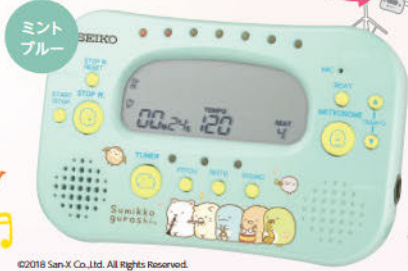

ヤマハミュージック 札幌店 楽器通信 vol.10

今月の新商品情報

セイコー メトロノーム&チューナー&ストップウォッチから  
カワイイふたつの限定モデルが登場!

リラックマモデル STH100RKL

すみっコぐらしモデル STH100SGL

- 主な仕様(STH100RKL/STH100SGL共通)
- 3つの機能搭載
  - メトロノーム: テンポ...30~250回/分, ビート、リズム種類...0~7, 月々開閉扉
  - チューナー: 測定範囲...A0~C8, 基準音発振...C4~B4(12音), 基準ピッチ...A4=410~450Hz
  - ストップウォッチ: 計測単位...1秒計, 最大測定時間...1時間59分59秒

ディズニーの限定モデルやサンリオとのコラボレーションモデルもこの後続々登場!!お楽しみに!!

ギャラクス フレンチホルンホールディングストラップ

ホルンを構えた時の左手小指にかかる負担を軽減するストラップです。楽器のメーカー、機種を問わずお使いいただけます。

手の小さい方、初心者の方には特にオススメです。

Crescendo Music イヤープロテクター

一定の音圧を軽減し、本来の音質をそのままに音量を絞ることが出来ます。