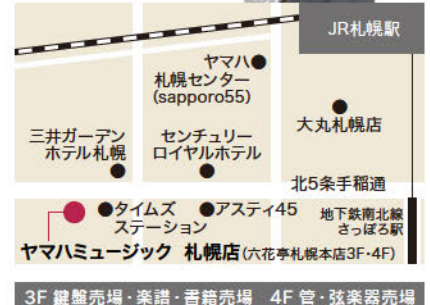

(株)ヤマハミュージックリテイリング 札幌店

札幌市中央区北4条西6丁目3-3 六花亭札幌本店 3F・4F

【楽譜売場】011-252-2022

【管・弦楽器売場】011-252-2024

【鍵盤売場】011-252-2023

お問い合わせはこちらまで!

11:00~19:00 火曜定休(祝日は営業) ※契約駐車場はございません。お近くの駐車場をご利用ください。

<https://www.yamahamusic.jp/shop/sapporo>