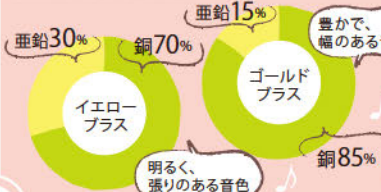

3/9sat・3/23sat 11:00～19:00

- お1人様30分 ●料金:お見積り無料 ※修理・調整代は内容によって変わります。
- 技術者:長町バイオリン工房 長町 馨氏

ご予約TEL:011-252-2024

楽器体験会

名目11:00～18:00 無料

- 3月10日(日) ……トランペット
インストラクター:小柳 友雄
- 3月17日(日) ……フルート
インストラクター:福島 矩菜
- 3月24日(日) ……サクソフォン
インストラクター:鈴木 ゆりあ

これを知ると! ちょいためコーナー

しんちゅう 真鍮とは……銅と亜鉛の合金で、加工のしやすさや、耐久性が鉄などより優れているため、古くから管楽器の材料として用いられています。銅と亜鉛の割合によって、音色のバリエーションを生み出しています!!

トランペットやトロンボーン、ホルンなど金管楽器のペル素材と、それによる音色の違いについて!

※音色の感じについては個人差があります。

実は……身振りのためにも違いを感じることができます