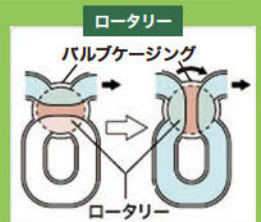

ヤマハ管楽器なら購入後も
3つの安心で、長く安心して演奏を
お楽しみいただけます。

詳しくは
こちら

Repair Network

管楽器リペアグレードを
持つ技術者のいる
全国のお店を紹介します。

詳しくは
こちら

これは知っとこ!!
ちょいためコーナー

お久しぶりです。ちょいためコーナーです。

今月は ピストンバルブと
ロータリーバルブの違いについて

第1ピストンを押し、第1抜差管(ぬきさしかん)を息が通るようになります。各番号のピストンを押しとそれぞれの抜差管に息が通り、息の通り道が長くなるわけです。

ロータリーはレバーを押すとロータリーが90度くると回転して、空気の流れ方を変えます。押さない時は短い管で、押しと長い管で演奏することになるわけです。

ロータリー式の楽器は、他の楽器と響き合うやわらかい音が特徴。ピストン式は華やかで、はっきりと輪郭のある音がします。