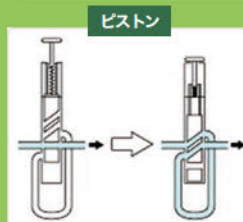

ヤマハ管楽器なら購入後も
3つの安心で、長く安心して演奏を
お楽しみいただけます。

詳しくは
こちら

Repair Network

管楽器リペアグレードを
持つ技術者のいる
全国のお店を紹介します。

詳しくは
こちら

これは知っとこ!!
ちょいためコーナー

お久しぶりです。ちょいためコーナーです。

今月は ピストンバルブと
ロータリーバルブの違いについて

第1ピストンを押し、第1抜差管(ぬきさしかん)を息が通るようになります。各番号のピストンを押しとそれぞれの抜差管に息が通り、息の通り道が長くなるわけです。

ロータリーはレバーを押すとロータリーが90度くると回転して、空気の流れ方を変えます。押さない時は短い管で、押しと長い管で演奏することになるわけです。

ロータリー式の楽器は、他の楽器と響き合うやわらかい音が特徴。ピストン式は華やかで、はっきりと輪郭のある音がします。