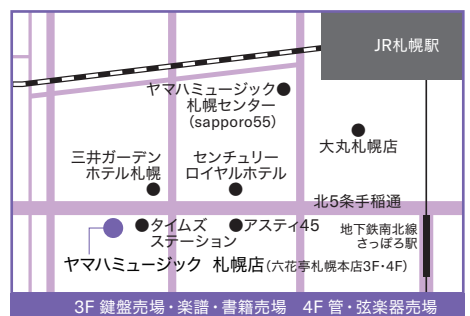

時間/11:00~18:00
場所/4F 管弦楽器売場

皆さんの楽器の調子はいかがですか?

ご予約受付中!詳しくはこちら

要予約 管楽器お悩み相談会 【無料】

3.26(土)、4.24(日)
時間/11:00~18:00
(1回:30分)

相談内容はなんでもOK!

ご来店が難しい方もご自宅から画面越しに店舗スタッフがご困りごとを解決!

お申し込みはこちら

ご案内

3.31(木)は
決算棚卸に伴う臨時休業

※コロナウイルス感染拡大防止の為、11:00~18:30(土日祝含む)営業とさせていただきます。詳細はホームページをご確認ください。

(株)ヤマハミュージックリテイリング 札幌店

札幌市中央区北4条西6丁目3-3 六花亭札幌本店 3F・4F

【楽譜売場】011-252-2022

【管・弦楽器売場】011-252-2024

【鍵盤売場】011-252-2023

お問い合わせはこちらまで♪

【平日】11:00~19:30【土日祝】10:30~19:30 火曜定休(祝日は営業いたします。)
※契約駐車場はございません。お近くの駐車場をご利用ください。

<https://www.yamahamusic.jp/shop/sapporo>

3F 鍵盤売場・楽譜・書籍売場 4F 管・弦楽器売場