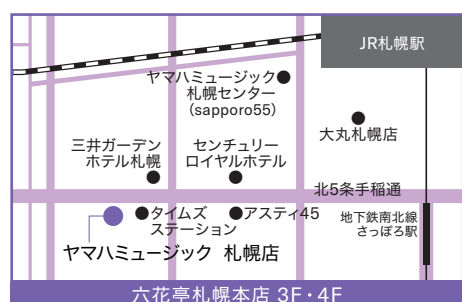

(株)ヤマハミュージックリテイリング 札幌店

札幌市中央区北4条西6丁目3-6 六花亭札幌本店 3F・4F

3F ピアノ・電子ピアノ・エレクトーン
防音室 (アピテックス)

3F 楽譜

4F 管楽器・弦楽器/
管楽器リペアコーナー

011-252-2023

011-252-2022

011-252-2024

[平日] 11:00~19:30 [土日祝] 10:30~19:30 火曜定休(祝日は営業いたします。)
※契約駐車場はございません。お近くの駐車場をご利用ください。

お問い合わせはこちらまで!

<https://www.yamahamusic.jp/shop/sapporo>