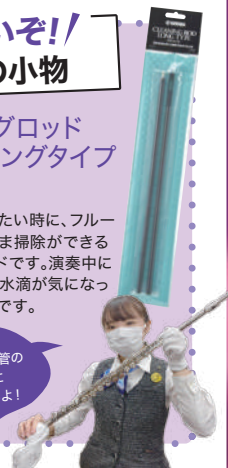

**ノーズフルート
ボカリナ**
ベトナム

「鼻息」で演奏する笛。音程は口の形で変えます。

カリンバ
アフリカ

金属の板を指ではじいて音を出します。オルゴールのような癒しの音色!

ギロ
中南米

蛇腹の切れ込みが入った木胴をスティックで叩いたりこすったりして音を鳴らします。

実は「すごいぞ!」
ヤマハの小物

**クリーニングロッド
フルート ロングタイプ
CRFL**

管内の水分を取りたい時に、フルートを組み立てたまま掃除ができるクリーニングロッドです。演奏中に管の中の結露した水滴が気になったときなどに便利です。

最初に決めた頭部管の位置を変えずに管内掃除ができますよ!

information

はじめてさん応援キャンペーン

ヤマハミュージック 札幌店ではじめての楽器に挑戦してみませんか?
期間中ご予約いただいた方に素敵な記念品をプレゼント!

▲キャンペーン詳細はこちら

※ご参加いただいた方はもちろん、みたくにチャレンジ! 当たったらプレゼントがあります!