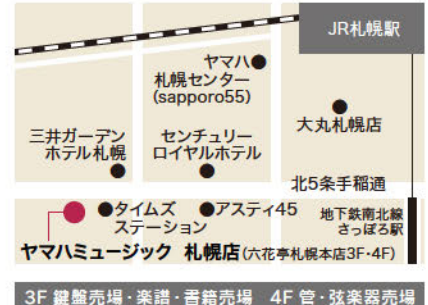

2月10日(土)

【場所】6Fふきのとうホール 10Fきたこぶしホール
3F・4F ヤマハミュージック 札幌店
天才人気作曲家モーツァルトをテーマにしたの
イベントが盛りだくさん!

詳細はこちら

弦楽器リペアDAY 2月18日(日) 要予約

これは知っとこ!
ちょいためコーナー

今月は“木管マウスピース”について

今月のちょいためコーナーは「木管マウスピース」についてのお話です。木管楽器の皆さんお待たせしました!ちょっとしたポイントを意識して選んでみると、自分にピッタリの最適なマウスピースが見つかるかも...

(株)ヤマハミュージックリテイリング 札幌店

札幌市中央区北4条西6丁目3-3 六花亭札幌本店 3F・4F

【楽譜売場】011-252-2022

【管・弦楽器売場】011-252-2024

【鍵盤売場】011-252-2023

お問い合わせはこちらまで!

11:00~19:00 火曜定休(祝日は営業) ※契約駐車場はございません。お近くの駐車場をご利用ください。

<https://www.yamahamusic.jp/shop/sapporo>