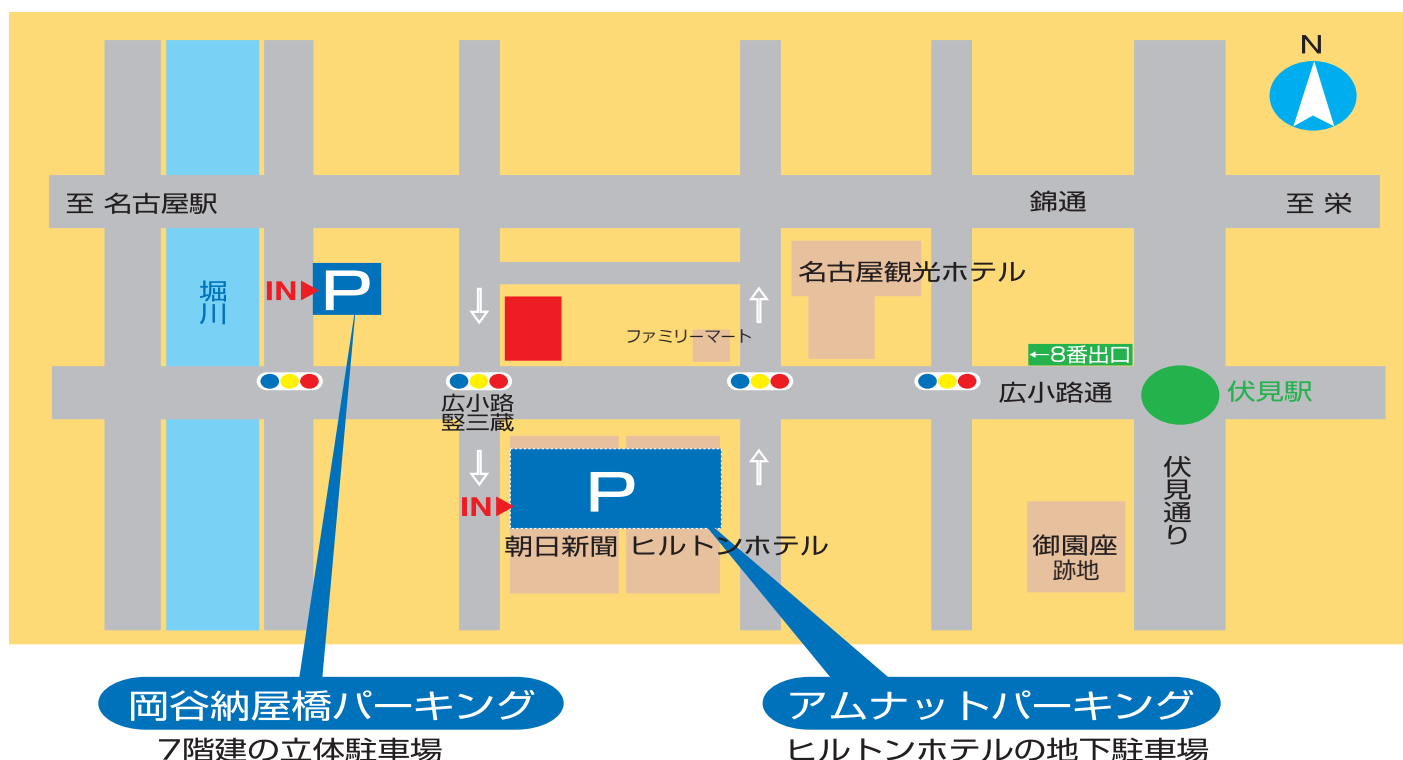

P 契約駐車場ののご案内

商品のご購入金額に応じて、以下の2カ所の駐車場でご利用頂けるサービスチケットを差し上げています。
お会計時、レジにて駐車券をご掲示ください。

*対象外 ~プレイガイド・ホール・音楽教室~

3,000 円以上ご購入・・・30 分無料

5,000 円以上ご購入・・・60 分無料

- ・各売場でのご購入金額は合算してご利用頂けます。
- ・駐車券1枚に対し、最長60分までのサービスチケットをお渡し致します。