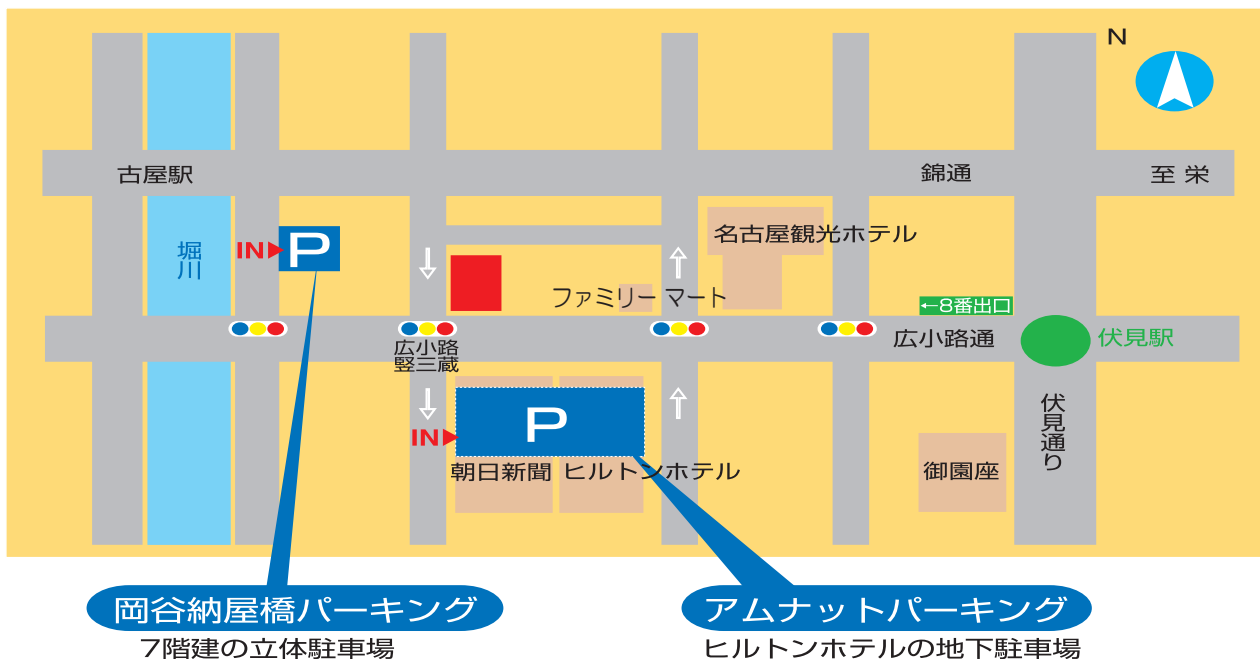

ヤマハミュージック 名古屋店

提携駐車場ののご案内

商品のご購入金額に応じて、以下の2カ所の駐車場でご利用頂けるサービスチケットを差し上げています。
お会計時、レジにて駐車券をご掲示ください。

※チケット代・講座受講料・音楽教室のご利用代金など一部対象外がございます。

ヤマハミュージック 名古屋店内の商品のご購入金額が
税込 3,000 円以上・・・30 分無料
税込 5,000 円以上・・・60 分無料

- 各売場でのご購入金額は合算してご利用頂けます。
- 駐車券1枚に対し、最長60分までのサービスチケットをお渡し致します。

(株)ヤマハミュージックリテイリング 名古屋店

〒460-8588 名古屋市中区錦 1-18-28/ 営業時間 10:30 ~ 19:00/ 定休日 火曜日
1階・2階 楽器売場 052-201-5153/ 2階 楽譜売場 052-201-5152
3階 鍵盤楽器売場・アビテックス売場 052-201-5194