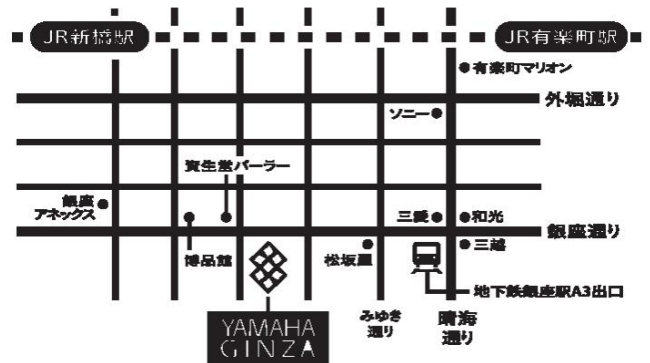

## 丸子 あかね 先生

桐朋学園大学演奏学科ピアノ専攻卒業。大阪芸術大学非常勤講師。一般社団法人全日本ピアノ指導者協会、川越支部支部長。かわごえ時の鐘ステーション代表。コンクール審査員、ステップアドバイザーを務める。指導者賞20回受賞。

日時: 2019年 3月 5日 (火) 10:00-12:00

会場: ヤマハ銀座コンサートサロン  
ヤマハ銀座ビル6F

受講料: ピティナ所属会員・学生 2,000円  
(税込) (池袋支部・川越支部会員限定)

ピティナ会員・他会員 2,500円  
(ピアノ指導者の会・jet銀座店支部会員)

一般 3,000円

【主催】ピティナ池袋支部

協力: 一般社団法人 全日本ピアノ指導者協会

【お申込み・お問合せ先】

ヤマハ銀座店・楽譜売場

TEL:03-3572-3136 FAX:03-3572-3794

〒104-0061 東京都中央区銀座7-9-14

(株)ヤマハミュージックリテイリング銀座店

下記の申込書にご記入のうえ、お電話またはFAXにて

お申込みください。ピティナHPからのお申込み(当日支払)も可能です。

<http://www.piano.or.jp/seminar/list/compe> ※12月頃オープン予定

東京メトロ「銀座」駅A3出口より徒歩5分  
JR新橋駅銀座口より徒歩7分

★東京メトロ銀座駅A3出口は、駅工事に伴い現在閉鎖しております。閉鎖期間中はお近くのA5出口等をご利用くださいませ。